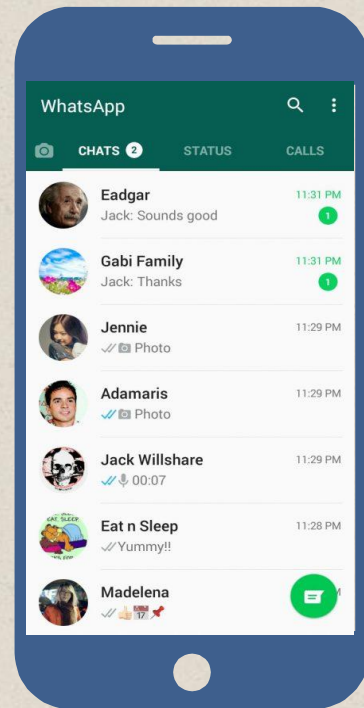

Comunicazioni:

**Le docenti coordinatrici di sezione
vi forniranno tutte le informazioni necessarie
all'organizzazione delle varie attività
del Progetto Carnevale 2022**